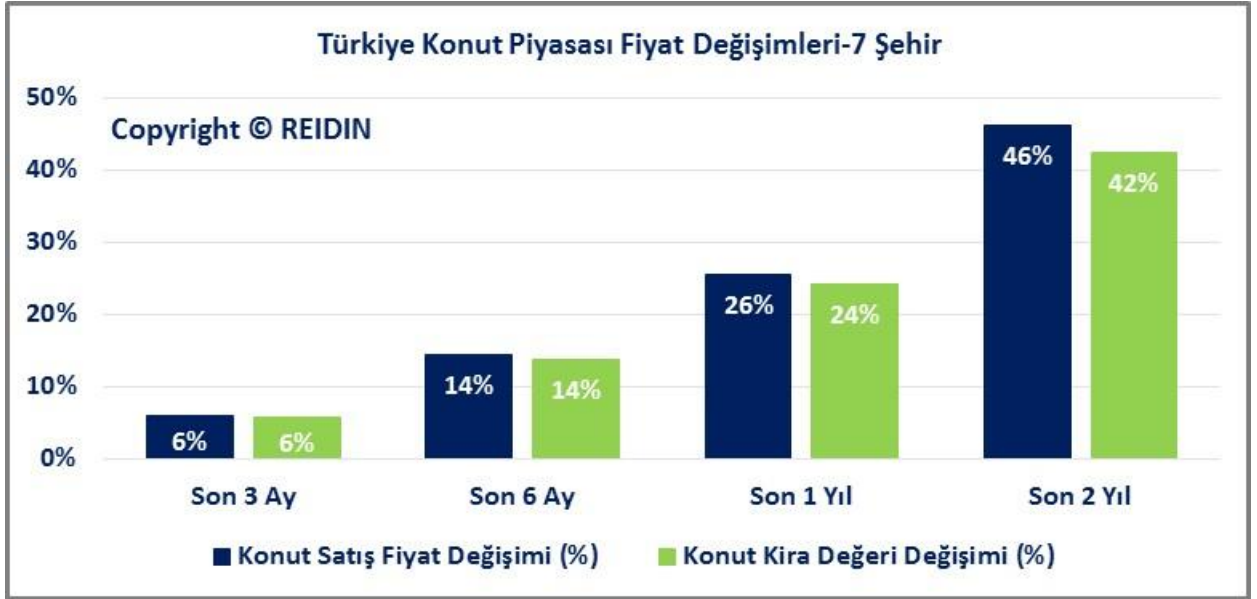

TÜRKİYE KONUT PİYASASI

Genel Bakış

VERİ DÖNEMİ: MART 2016

Bölgesel Satış Fiyatı Değişimleri (Yıllık)

Copyright © REIDIN

Bölgesel Kira Değeri Değişimleri (Yıllık)

Copyright © REIDIN

Bölgesel Yıllık Brüt Getiri Oranları