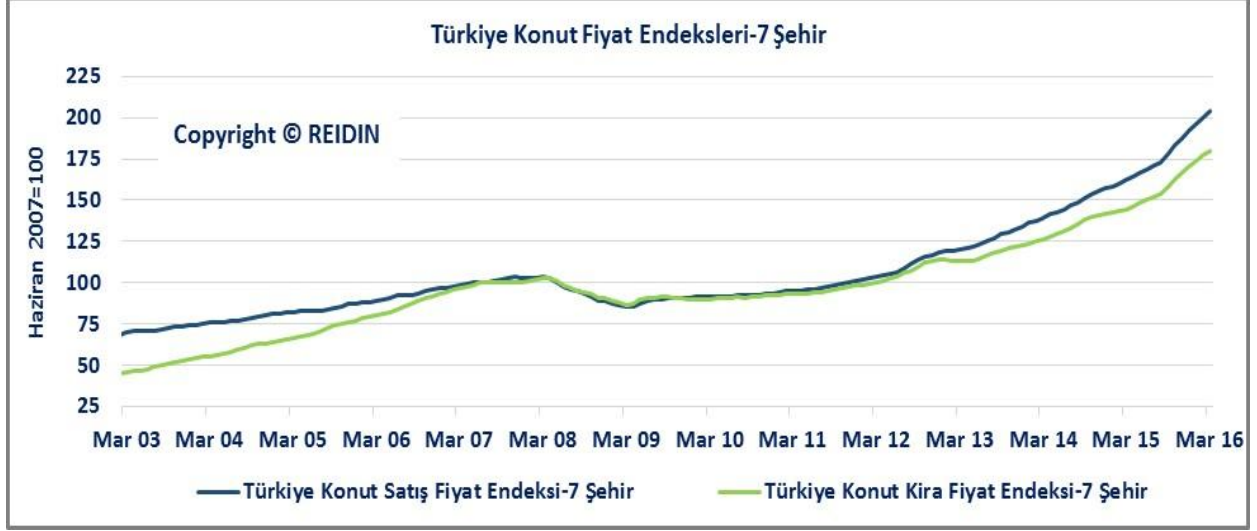

TÜRKİYE KONUT PİYASASI

Genel Bakış

VERİ DÖNEMİ: MART 2016

Bölgesel Satış Fiyatı Değişimleri (Yıllık)

Copyright © REIDIN

Bölgesel Kira Değeri Değişimleri (Yıllık)

Copyright © REIDIN

Bölgesel Yıllık Brüt Getiri Oranları