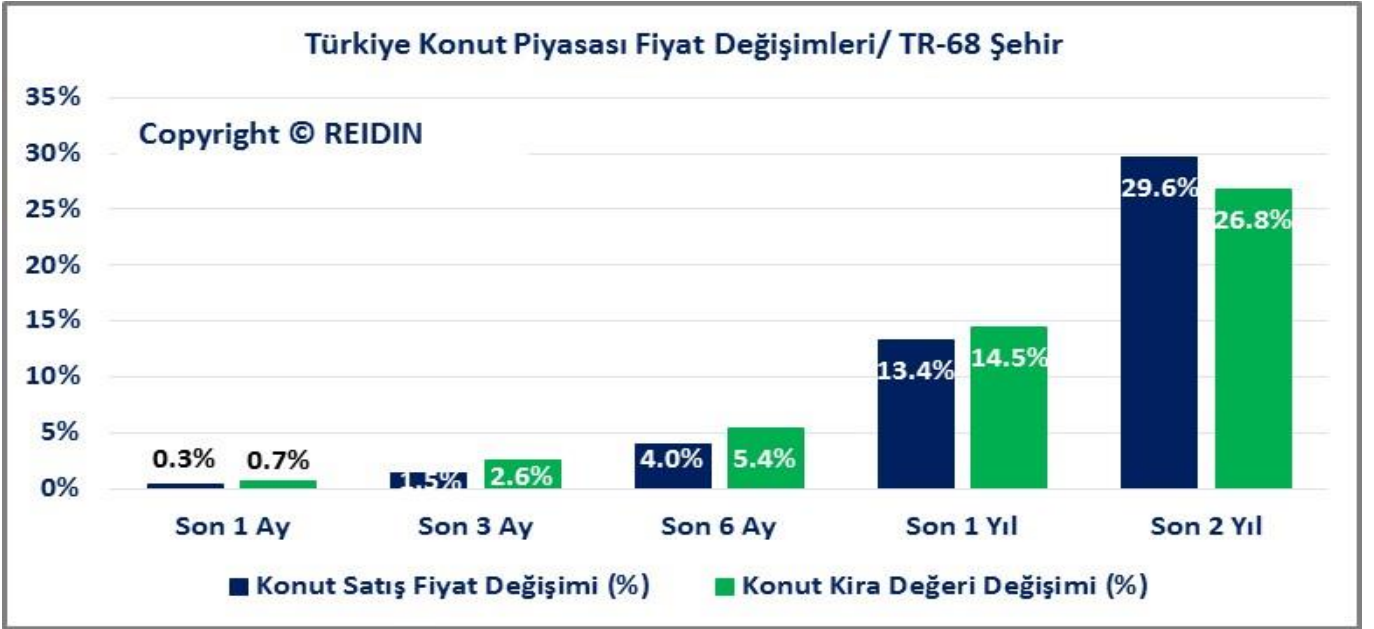

TÜRKİYE KONUT PİYASASI

GENEL BAKIŞ

VERİ DÖNEMİ: AĞUSTOS 2016

Bölgesel Yıllık Brüt Getiri Oranları

Copyright © REIDIN

Bölgesel Amortisman Süreleri (Yıl)

Copyright © REIDIN