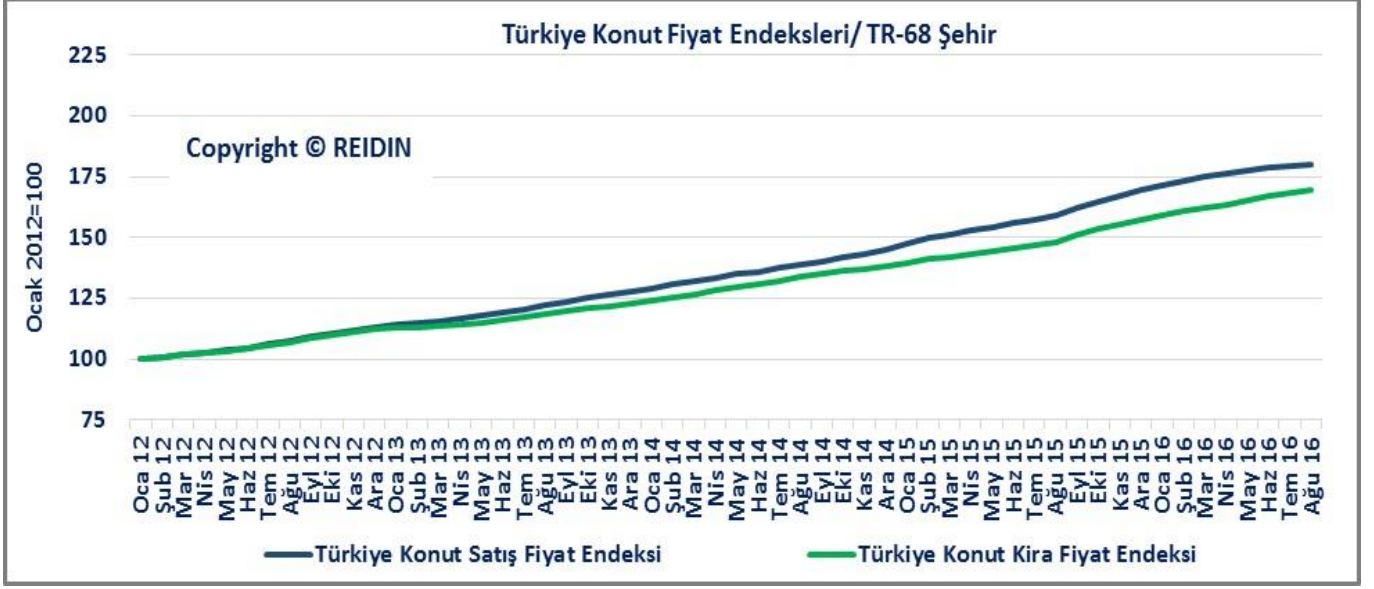

TÜRKİYE KONUT PİYASASI

GENEL BAKIŞ

VERİ DÖNEMİ: AĞUSTOS 2016

Bölgesel Yıllık Brüt Getiri Oranları

Copyright © REIDIN

Bölgesel Amortisman Süreleri (Yıl)

Copyright © REIDIN