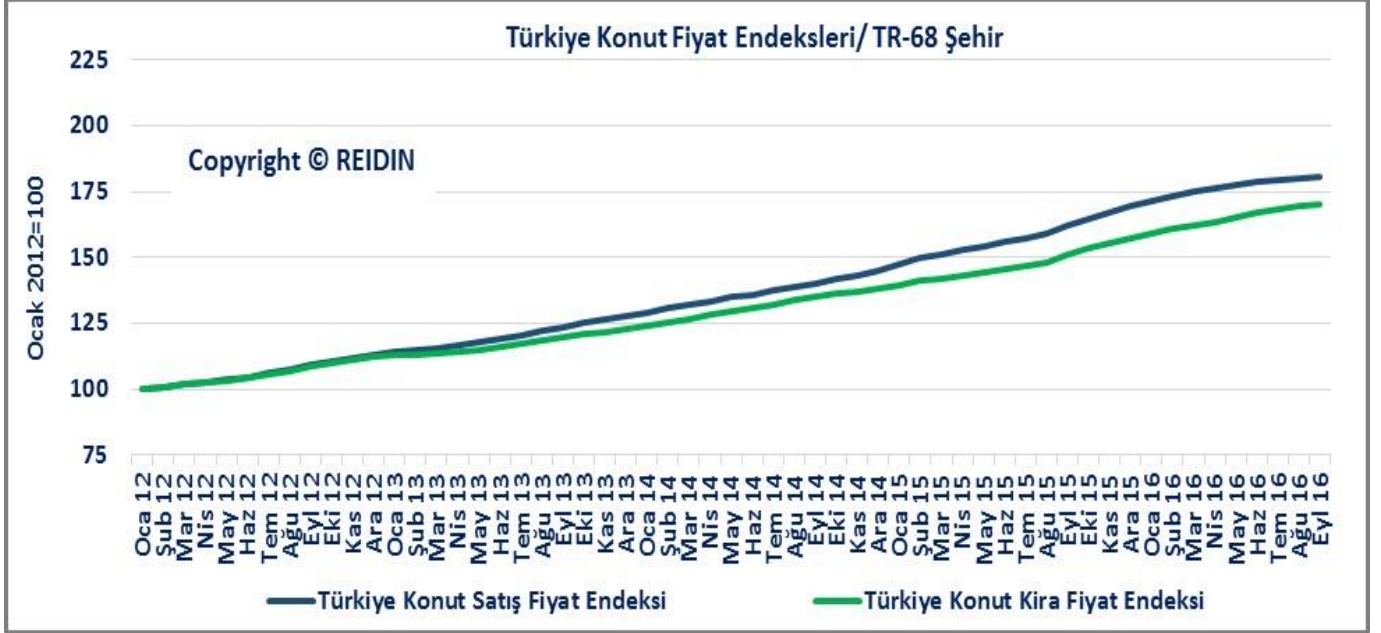

TÜRKİYE KONUT PİYASASI

GENEL BAKIŞ

VERİ DÖNEMİ: EYLÜL 2016

Bölgesel Yıllık Brüt Getiri Oranları

Copyright © REIDIN

Bölgesel Amortisman Süreleri (Yıl)

Copyright © REIDIN