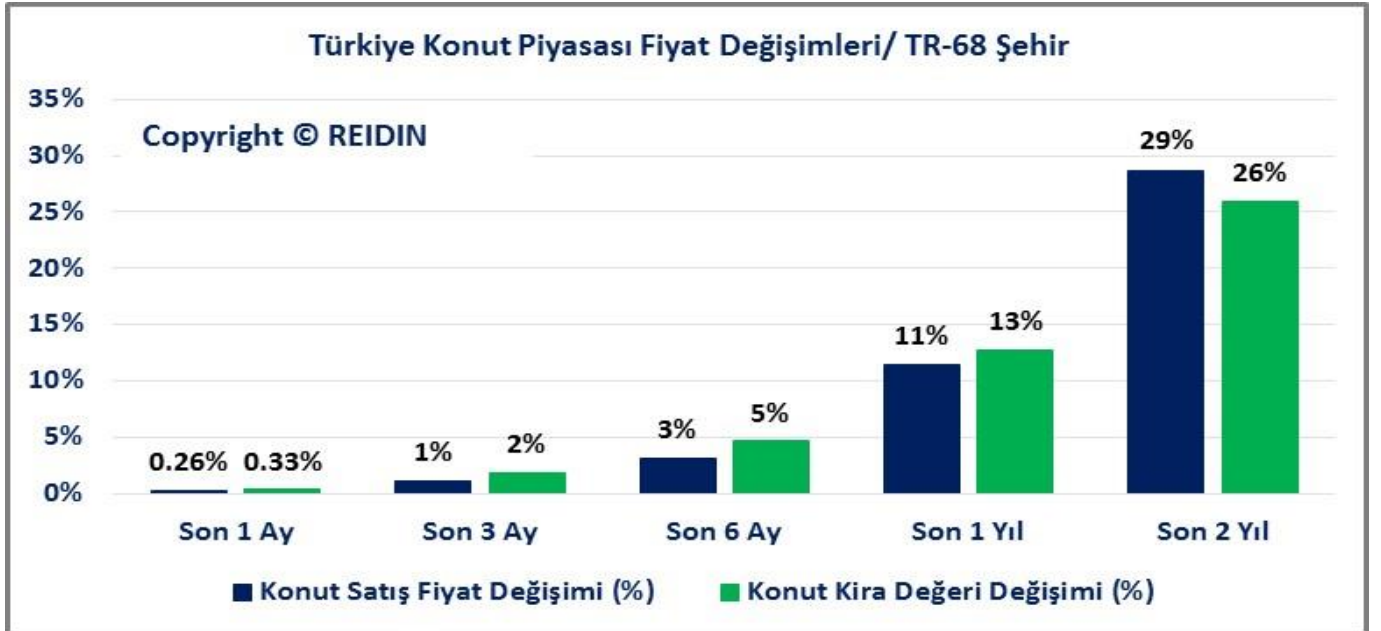

TÜRKİYE KONUT PİYASASI

GENEL BAKIŞ

VERİ DÖNEMİ: EYLÜL 2016

Bölgesel Yıllık Brüt Getiri Oranları

Copyright © REIDIN

Bölgesel Amortisman Süreleri (Yıl)

Copyright © REIDIN