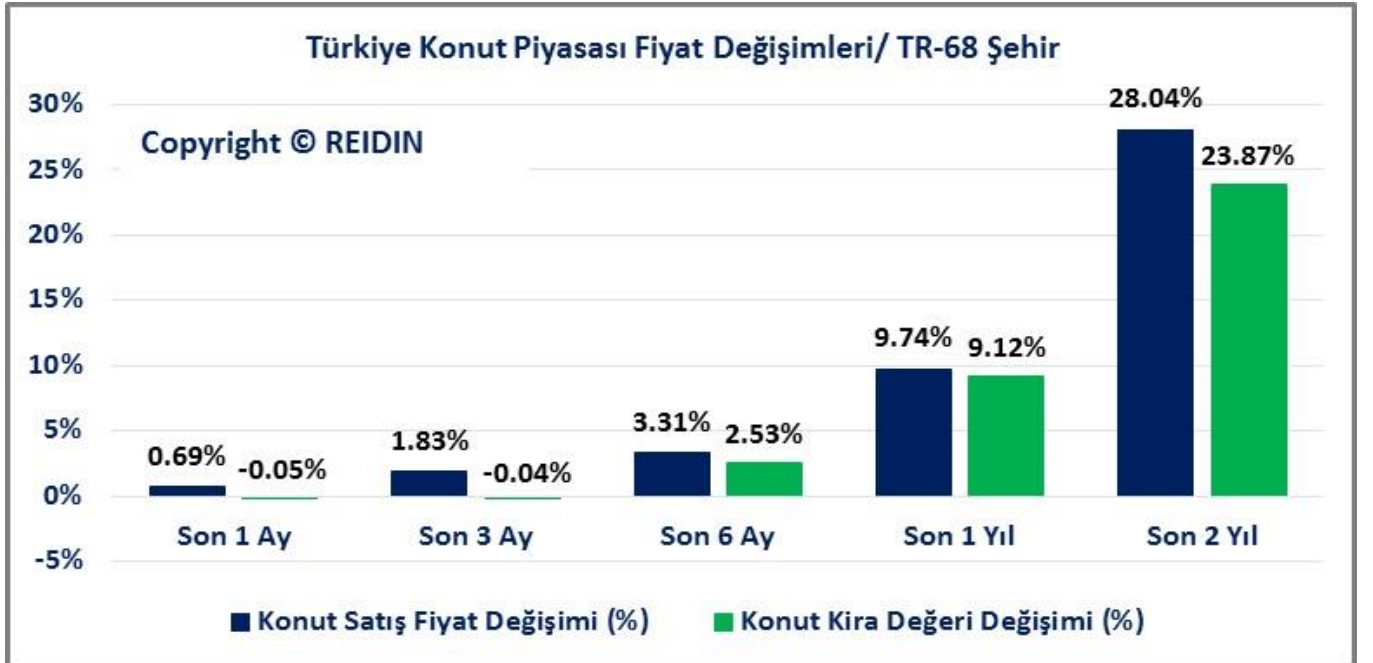

TÜRKİYE KONUT PİYASASI

GENEL BAKIŞ

VERİ DÖNEMİ: KASIM 2016

Bölgesel Yıllık Brüt Getiri Oranları

Copyright © REIDIN

Bölgesel Amortisman Süreleri (Yıl)

Copyright © REIDIN