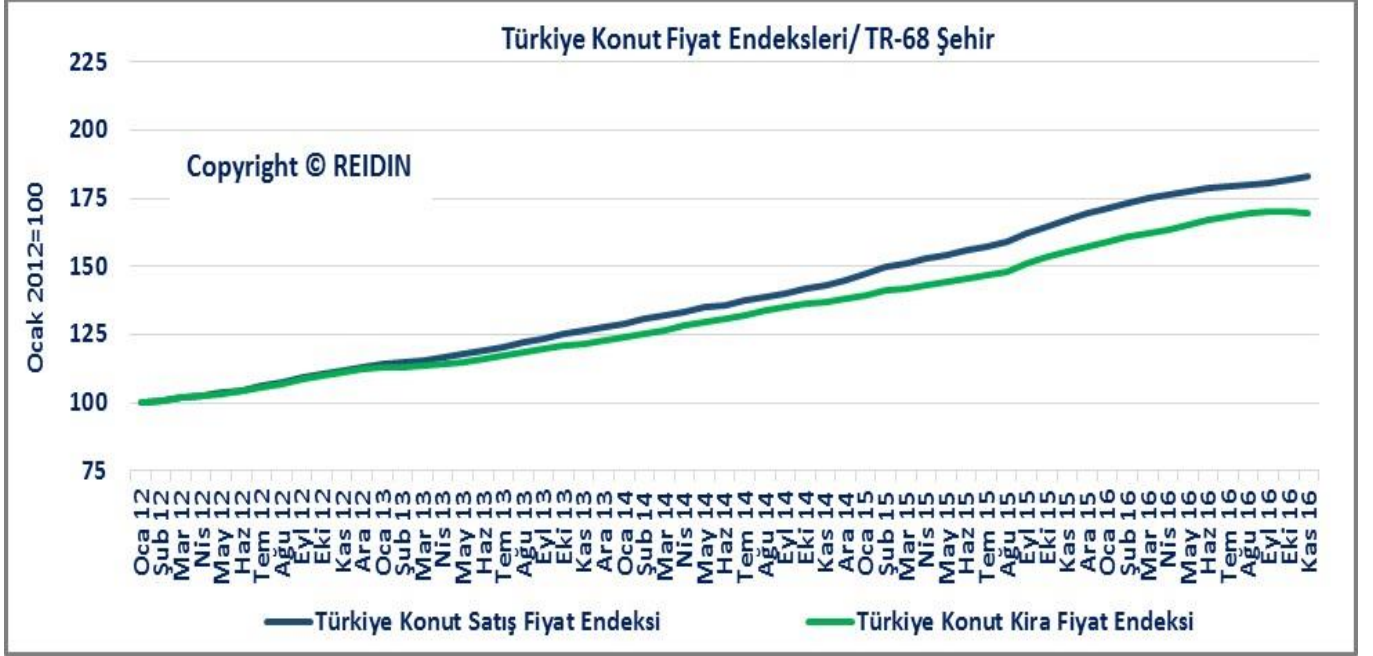

TÜRKİYE KONUT PİYASASI

GENEL BAKIŞ

VERİ DÖNEMİ: KASIM 2016

Bölgesel Yıllık Brüt Getiri Oranları

Copyright © REIDIN

Bölgesel Amortisman Süreleri (Yıl)

Copyright © REIDIN